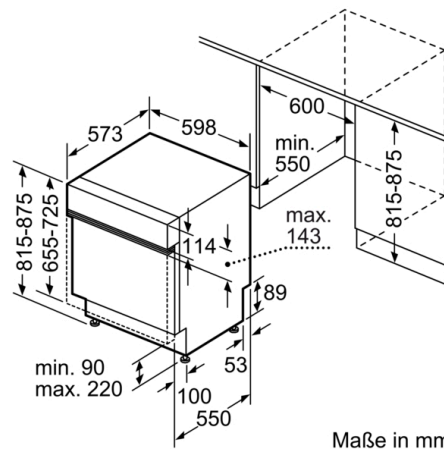

Min. Nischenmaße für Installation (H x B x T): 815-875 x 600 x 550 mm

Tiefe bei geöffneter Tür (90°): 1150 mm

Höhenverstellbare Füße: Ja - alle von vorne

Höhenverstellung max.: 60 mm

Verstellbarer Sockel: Horizontal und Vertikal

Anzeige und Bedienung

- Home Connect-fähig über WLAN
- Klartext-Beschriftung (englisch)
- Elektronische Restzeit-Anzeige in Minuten
- Startzeitvorwahl: 1-24 Stunden

Technische Informationen und Zubehör

- AquaStop: eine Bosch Garantie bei Wasserschäden – ein Geräteleben lang*
- Tastensperre
- Glasschutz-Technik
- Inkl. Dampfschutz-Blech
- Gerätemaße (H x B x T): 81.5 cm x 59.8 cm x 57.3 cm

* Garantiebedingungen finden Sie unter <https://www.bosch-home.com/de/>

Serie 4, Teilintegrierter Geschirrspüler, 60 cm, Edelstahl
SMI4HVS31E

Maße in mm

A Steckdose
 () Werte mit Verlängerungssatz

Maße in mm