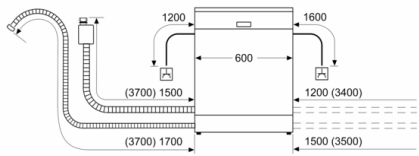

Anzeige und Bedienung

- Home Connect-fähig über WLAN
- Klartext-Beschriftung (englisch)
- Elektronische Restzeit-Anzeige in Minuten
- Startzeitvorwahl: 1-24 Stunden

Technische Informationen und Zubehör

- AquaStop: eine Bosch Garantie bei Wasserschäden – ein Geräteleben lang*
- Tastensperre
- Glasschutz-Technik
- Inkl. Dampfschutz-Blech
- Gerätemaße (H x B x T): 81.5 cm x 59.8 cm x 57.3 cm

* Garantiebedingungen finden Sie unter <https://www.bosch-home.com/de/>

Serie 4, Teilintegrierter Geschirrspüler, 60 cm, Edelstahl
SMI4HVS31E

Maße in mm

A Steckdose
 () Werte mit Verlängerungssatz

Maße in mm