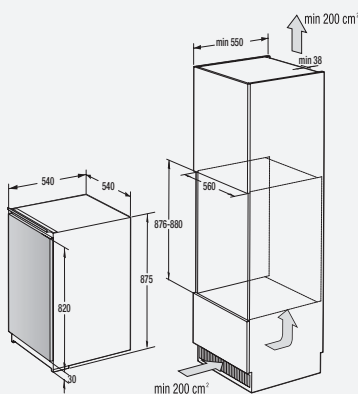

Primary

Integrierbarer Kühlschrank mit Gefrierfach

KRBI 4882

F

Nischenhöhe: 880 mm
Schlepptürtechnik

Montagehinweise

- Einbau / integrierbar
- Türanschlag rechts, wechselbar

Steuerung

- Mechanische Steuerung

Kühlteil

- Abtau-Vollautomatik im Kühlteil
- 2 Glasabstellflächen, davon 1 höhenverstellbar
- 1 Schubfach für Obst und Gemüse
- LED Innenbeleuchtung

Innentür-Ausstattung

- 2 Ablagen
- 1 Flaschenablage für XL-Flaschen
- 1 Eierbehälter

Gefrierfach

- Manuelle Abtauung
- 3-Sterne-Gefrierleistung
- 1 Eiswürfelbehälter

• Artikel-Nr.: 736429

Technische Daten/Maße

- Anschlusswert: **70 W**
- Brutto-/Nettoinhalt: **122/118 Liter**
- Kühlteil Nutzinhalt: **104 Liter**
- Gefrierfach Nutzinhalt: **14 Liter**
- Gefriervermögen: **2 kg / 24 h**
- Lagerzeit bei Störung: **13 h**
- Energieverbrauch (Tag/Jahr): **0,49 kWh/178 kWh**
- Geräusch/Schalleistung: **39 dB(A)**
- Schallemissionsklasse: **C**
- Einbaumaß (HxBxT in mm): **878-883x560-570x560**