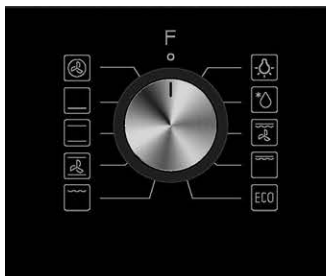

Abnehmen ist einfach.

Drop Door: bequemer Zugang zum Innenraum und einfachstes Reinigen der Tür.