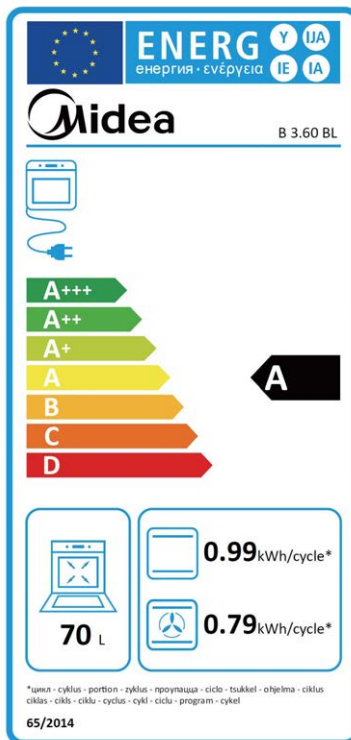

Serie 3

Backofen mit Heißluft

B 3.60 BL

40 48164 10616 5

Marke	Midea
Model	B 3.60 BL
EAN	40 48164 10615 5
Produkt	Backofen mit Heißluft
Produktkategorie	Backofen
Produktserien	Serie 3
Bauart	Einbaugerät
Art	autark

Design

Farbe	Schwarz

Leistung & Technik

Energieeffizienzklasse [A-Z]	A
Backtemperatur von-bis [°C]	50-250

Bedienung & Anzeige

Bedienung	Versenkknebel & Knöpfe
Display	LED-Display
Kochwecker	•
Art Kochwecker	Digital
Tageszeituhr	•
Kochzeitanzeige	-
Erreichte Temperaturanzeige	-
Stop & Go	-

Innenraum & Zubehör

Flache Seitewände mit Side racks	•
Backebene	5
Teleskopauszüge	nein
Anzahl Backbleche und Roste	1 Backblech, 1 Backrost
Garraum Volumen [Liter]	70
Garraum Material	emailliert

Funktionen

Unterhitze	•
Oberhitze	-
Ober & Unterhitze	•
Ober & Unterhitze mit Umluft	•
3D Heißluft	•
Grill	•
Großflächengrill	•
Turbo Grill: Grill mit Umluft	•
Auftauen	•
Backfunktionen	7

Sicherheit & Reinigung

Türfenster	2
Türoberflächen Temperatur [Grad]	70
Tür herausnehmbar	•
Side racks herausnehmbar	•
Pyrolyse Reinigung	-
Kindersicherung	-
Überhitzungsschutz	•
Automatische Zeit Abschaltung	•

Verbrauch & Umwelt

Energieeffizienzklasse [A-Z]	A
Energieeffizienzindex	94
Energieverbrauch [kWh/Zyklus]	
konventionell [kWh/Zyklus]	0,99
Umluft/Heißluft [kWh/Zyklus]	0,79

Anschlusswerte

Anschlusswert [W]	3000
Spannung [V]	220-240
Frequenz [Hz]	50/60
Absicherung [A]	16

Abmessungen & Gewicht

Gewicht Netto/Brutto [kg]	31/34
Abmessungen Gerät (H x B x T) [mm]	595x595x575
Abmessungen Verpackung (H x B x T) [mm]	670x648x688

Installation

Einbauabmessungen (H x B x T) [mm]	600x560x570

Logistik

Containermenge [20/40/40H]	81/162/216

Midea Europe GmbH
Ludwig-Erhard-Str. 14
65760 Eschborn
Deutschland

+49 (0) 6196 90 20 - 0
info-meg@midea.com
www.midea.com/de