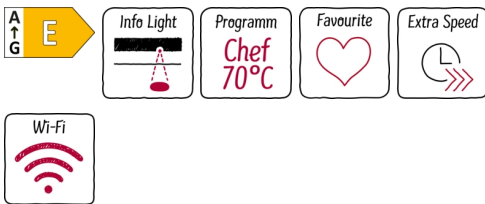

N 50, Geschirrspüler vollintegrierbar, 60 cm, XXL
S255HTX15E

COOKING PASSION SINCE 1877

Der flexible Geschirrspüler zeigt durch das InfoLight ob das Gerät noch läuft.

- ✓ InfoLight – Solange der rote Punkt auf den Boden vor dem Geschirrspüler projiziert ist, läuft er noch
- ✓ Chef 70°C – das Profi-Programm gegen hartnäckige Verschmutzungen.
- ✓ Favourite – schneller Zugriff auf Ihre Lieblingseinstellungen und -programme.
- ✓ Extra speed – Bis zu drei Mal schneller sauberes und trockenes Geschirr
- ✓ Home Connect – Verbinden Sie den Geschirrspüler mit Wlan und eröffnen sich eine vernetzte Welt

Programme und Optionen

- 6 Programme: Eco 50 °C, Auto 45-65 °C, Chef 70 °C, Kurz 60 °C, Glas 40 °C, Favorit
- Vorspülen
- 4 Sonderfunktionen: Fernstart, Extra Trocknen, IntensivZone, VarioSpeed Plus
- EasyClean
- Silence on Demand (per App)