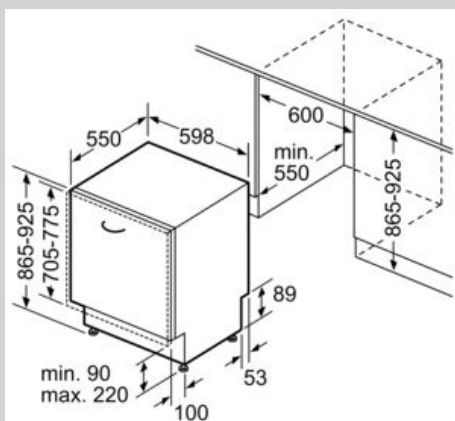

Ausstattung

Technische Daten

Energieeffizienzklasse (EU 2017/1369) : E
 Energieverbrauch des eco-Programms pro 100 Betriebszyklen (EU 2017/1369) : 92 kWh
 Höchste Anzahl von Maßgedecken (EU 2017/1369) : 12
 Wasserverbrauch in Litern im eco-Programm pro Betriebszyklus (EU 2017/1369) : 9,5 l
 Programmdauer (EU 2017/1369) : 3:45 h
 Luftschallemissionen (EU 2017/1369) : 46 dB(A) re 1 pW
 Luftschallemissionsklasse (EU 2017/1369) : C
 Bauform : Eingebaut
 Höhe der Arbeitsplatte : 0 mm
 Abmessungen des Gerätes : 865 x 598 x 550 mm
 Min. Nischenmaße für Installation (H x B x T) : 865-925 x 600 x 550 mm
 Tiefe bei geöffneter Tür (90°) : 1200 mm
 Höhenverstellbare Füße : Ja - alle von vorne
 Höhenverstellung max. : 60 mm
 Verstellbarer Sockel : Horizontal und Vertikal
 Nettogewicht : 34,6 kg
 Bruttogewicht : 36,7 kg
 Anschlusswert : 2400 W
 Absicherung : 10 A
 Spannung : 220-240 V
 Frequenz : 50; 60 Hz
 Länge Anschlusskabel : 175,0 cm
 Steckerart : Schuko-/Gardy.m.Erdung
 Länge Zulaufschlauch : 165 cm
 Länge Ablaufschlauch : 190 cm
 EAN-Nummer : 4242004253402
 Art der Installation : Vollintegrierbar

- Aqua Stop: eine Neff Garantie bei Wasserschäden - ein Geräteleben lang*
- Integrierter Glasschutz
- Inkl. Dampfschutz-Blech
- Gerätemaße (H x B x T): 86.5 cm x 59.8 cm x 55.0 cm

¹ auf einer Energieeffizienzklassen-Skala von A bis G

N 50, Geschirrspüler vollintegrierbar, 60 cm, XXL
S255HTX15E

Maßzeichnungen

Maße in mm