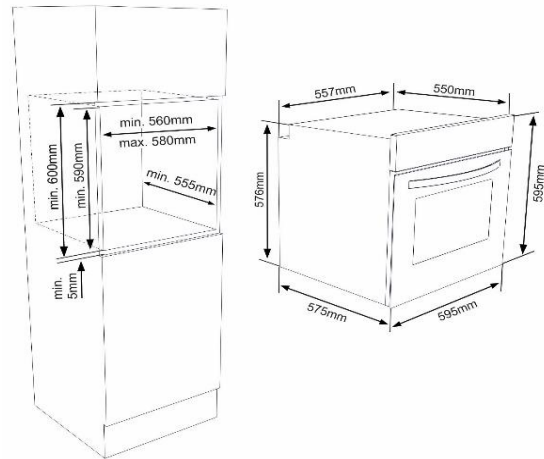

Energiemerkmale

Energieeffizienzklasse	A
Stromverbrauch Backofen	0,87 kWh
Stromversorgung Backofen	230V
Anschlusswert Backofen	3,1 kWh
Geräusentwicklung	-

Ausstattung Ofen

Seitengitter	Ja
Versenkbare Drehknöpfe	Ja
Innentür vollverglast (2-fach)	Ja
Backofenbeleuchtung	Ja
Ofenfunktionen: Auftauen, Heißluft, Ober-/Unterhitze, Umluft, Pizza, Grill, Doppel-Grill, Grill + Ventilator	

Allgemeine Spezifikation

Typ	autarker Backofen
Design	Edelstahl
Betriebsarten	8 Funktionen
Backofenvolumen	69 Liter
Beschichtung Garraum	Emaille
Einbaumaße (HxBxT)	600 x 580 x 555 mm

Lieferumfang

Ofenrost	Ja
Backblech	Ja
Sonstiges	-

Abmessungen / Logistikdaten

Artikelnummer	10727672
EAN-Code	4251003103304
Ofenmaße (HxBxT) / Gewicht	595x595x575 mm / 35,0 kg
Kartonmaße (HxBxT) / Gewicht inkl. Gerät	640x680x630 mm / 38,2 kg
Verpackungseinheit	1 Stück
Palettenmenge	4 Stück
20 / 40 Fuß Container	81 Stück / 162 Stück
High Cube Container	216 Stück